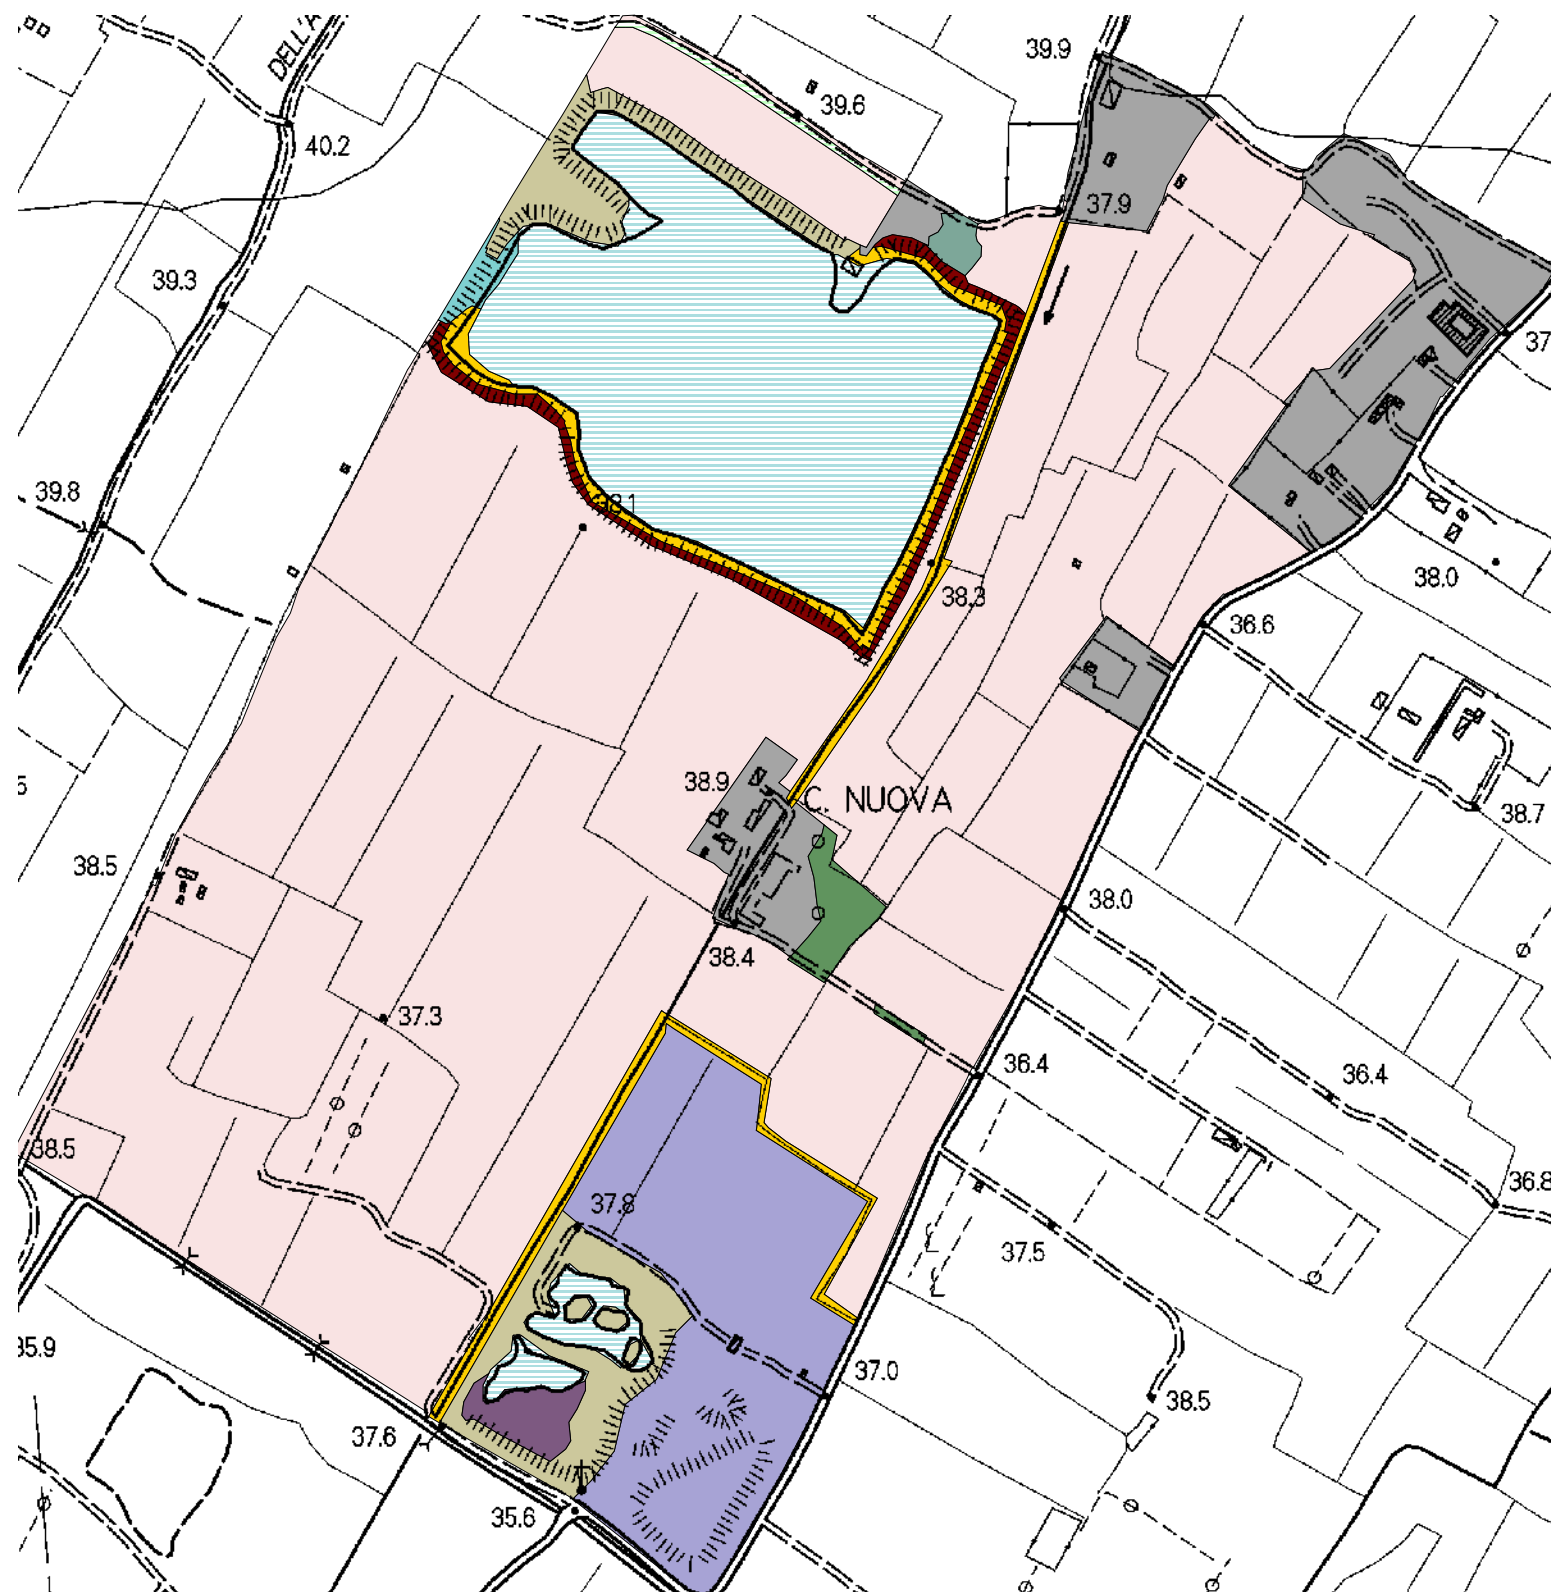

ANPIL La Querciola - Sesto Fiorentino

Carta della vegetazione

Legenda

- Formazione arborea igrofila e mesoigrofila
- Canneto a *Phragmites australis*
- Aggruppamenti e siepi a *Ulmus minor*
- Cespuglieti
- Canneto a *Arundo donax*
- Aggruppamenti a elofite
- Fossi con aggruppamenti a idrofite e elofite
- Argini incolti
- Specchi d'acqua
- Area a parco
- Colture erbacee
- Aree urbanizzate

2004

Scala 1:5000